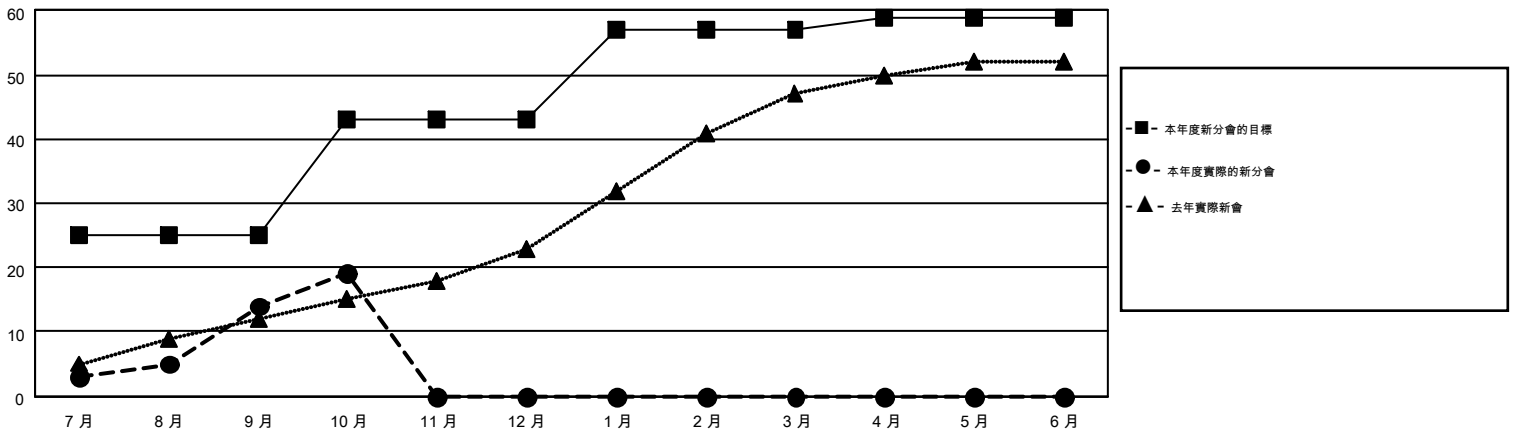

MONTHLY MEMBERSHIP PROGRESS REPORT

Results as of: 10/31/2014

Multiple District 300

LOCATION: REP OF CHINA

GMT: PEI-JEN CHEN

GMT憲章區 5

分會				
成果 2014-2015				
季	新分會目標	新會	會員流失的分會	淨增/減
7月/8月/9月	25	14	8	6
10月/11月/12月	18	5	2	3
1月/2月/3月	14	0	0	0
4月/5月/6月	2	0	0	0

位會員@每位須繳				
成果 2014-2015				
季	新會員目標	增加的授證/新會員	退會人數	淨增/減
7月/8月/9月	2,329	4,280	3,456	824
10月/11月/12月	2,136	1,117	75	1,042
1月/2月/3月	1,113	0	0	0
4月/5月/6月	-530	0	0	0

目標與實際新會累積