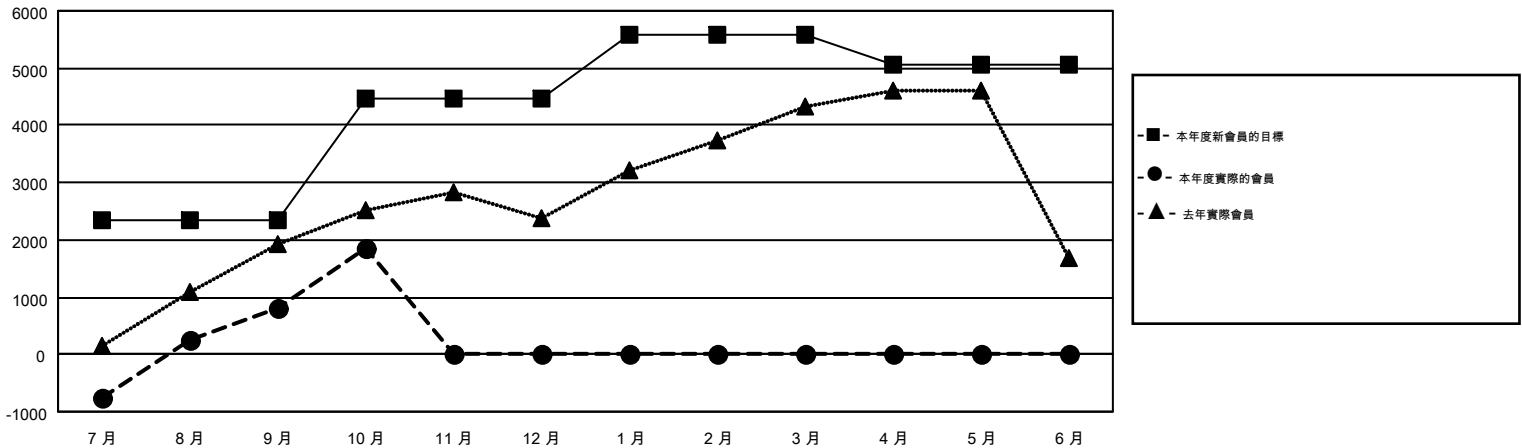

目標和實際會員累積

已取消的分會: 10

842 CLUBS OF 1132 增添1位或以上的新會員

性別分佈

男 31,667 (71.81%)
女 12,434 (28.19%)

放棄的會員

[點擊這裡取得健康評估資料](#)

過世	60
分會已取消	49
其他	3,422
總計	3,531

家庭單位會員	4,467
戶長	1,930
非戶長	2,537